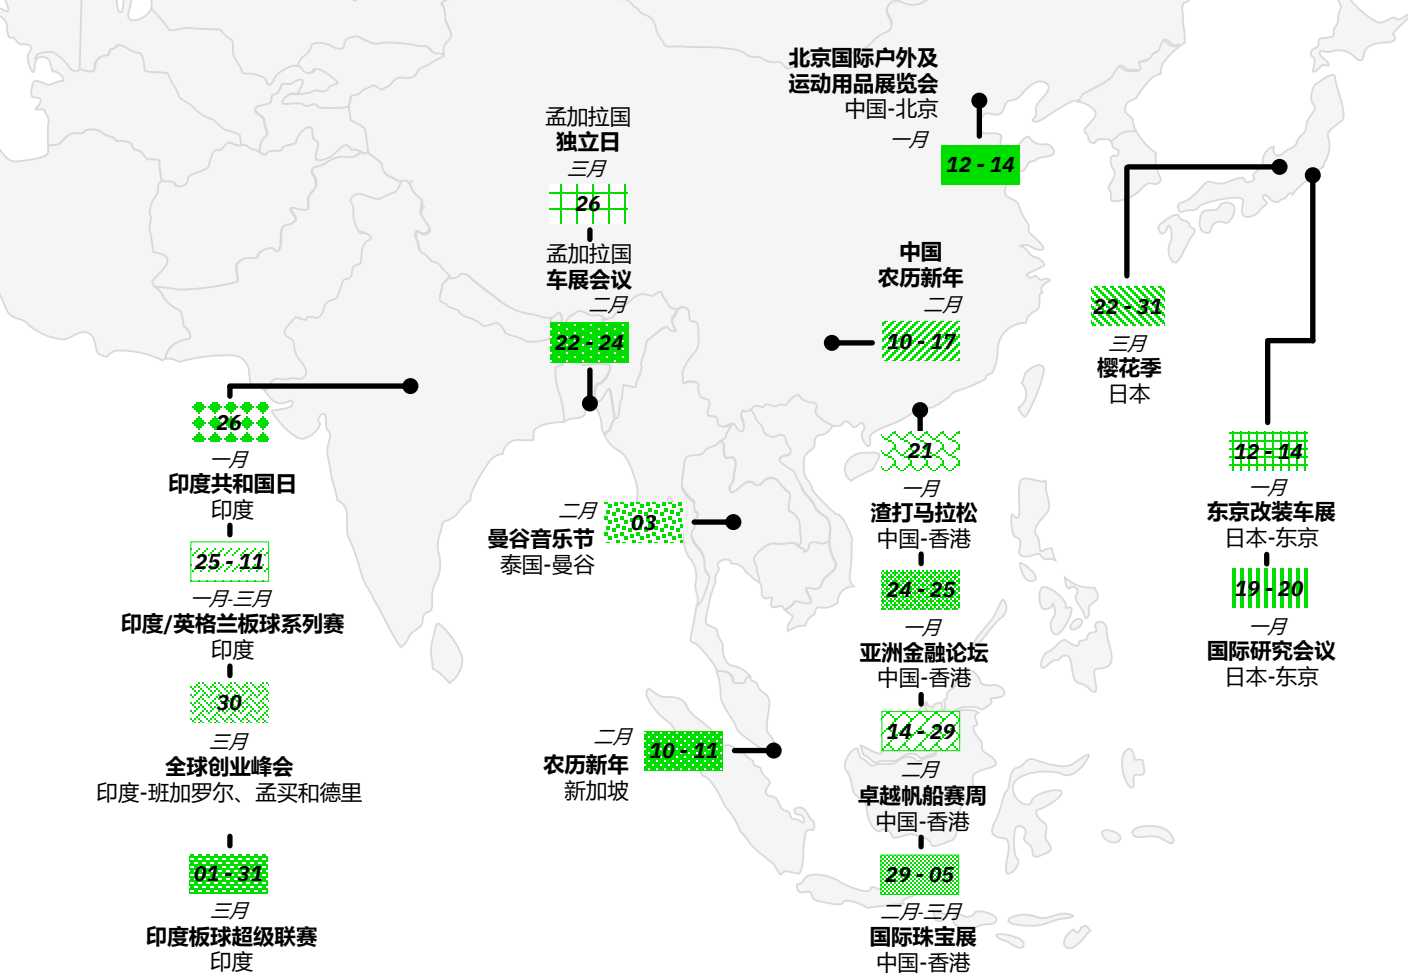

● **11 - 17**
二月
狂欢节
巴西

● **15 - 17**
三月
洛拉帕罗扎音乐节
阿根廷-布宜诺斯艾利斯

二月

SUN MON TUE WED THU FRI SAT

				1	2	3
4	5	6	7	8	9	10
11	12	13	14	15	16	17
18	19	20	21	22	23	24
25	26	27	28	29		

三月

SUN MON TUE WED THU FRI SAT

					1	2
3	4	5	6	7	8	9
10	11	12	13	14	15	16
17	18	19	20	21	22	23
24	25	26	27	28	29	30
31						

拉丁美洲

11 - 17

二月
狂欢节
巴西

15 - 17

三月
洛拉帕罗扎音乐节
阿根廷

亚太

14-29

二月
卓越帆船赛周
中国-香港

26

三月
独立日
孟加拉国

10-17

二月
农历新年
中国

30

三月
全球创业峰会
班加罗尔、孟买和印度德里

22-05

26 - 05

二月-三月

巴黎时装周
法国-巴黎

26 - 03

二月-三月

车展
瑞士

16 - 20

二月