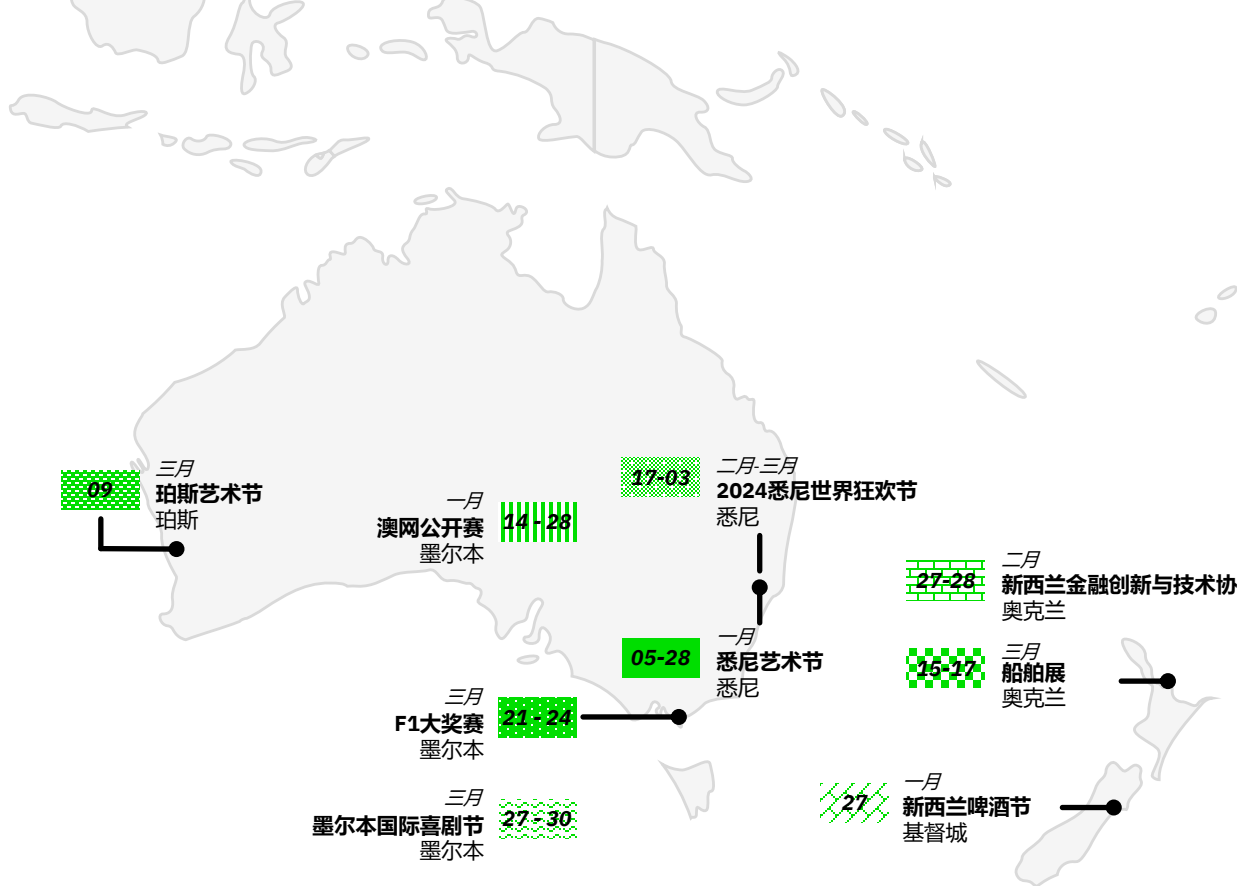

一月

SUN	MON	TUE	WED	THU	FRI	SAT
	1	2	3	4	5	6
7	8	9	10	11	12	13
14	15	16	17	18	19	20
21	22	23	24	25	26	27
28	29	30	31			

二月

SUN	MON	TUE	WED	THU	FRI	SAT
				1	2	3
4	5	6	7	8	9	10
11	12	13	14	15	16	17
18	19	20	21	22	23	24
25	26	27	28	29		

三月

SUN	MON	TUE	WED	THU	FRI	SAT
					1	2
3	4	5	6	7	8	9
10	11	12	13	14	15	16
17	18	19	20	21	22	23
24	25	26	27	28	29	30
31						

澳大利亚 新西兰

05 - 28

一月
悉尼艺术节
悉尼

09

三月
珀斯艺术节
珀斯

15 - 17

三月
船舶展
奥克兰

21 - 24

三月
F1大奖赛
墨尔本

27 - 31

三月
墨尔本国际喜剧节
墨尔本