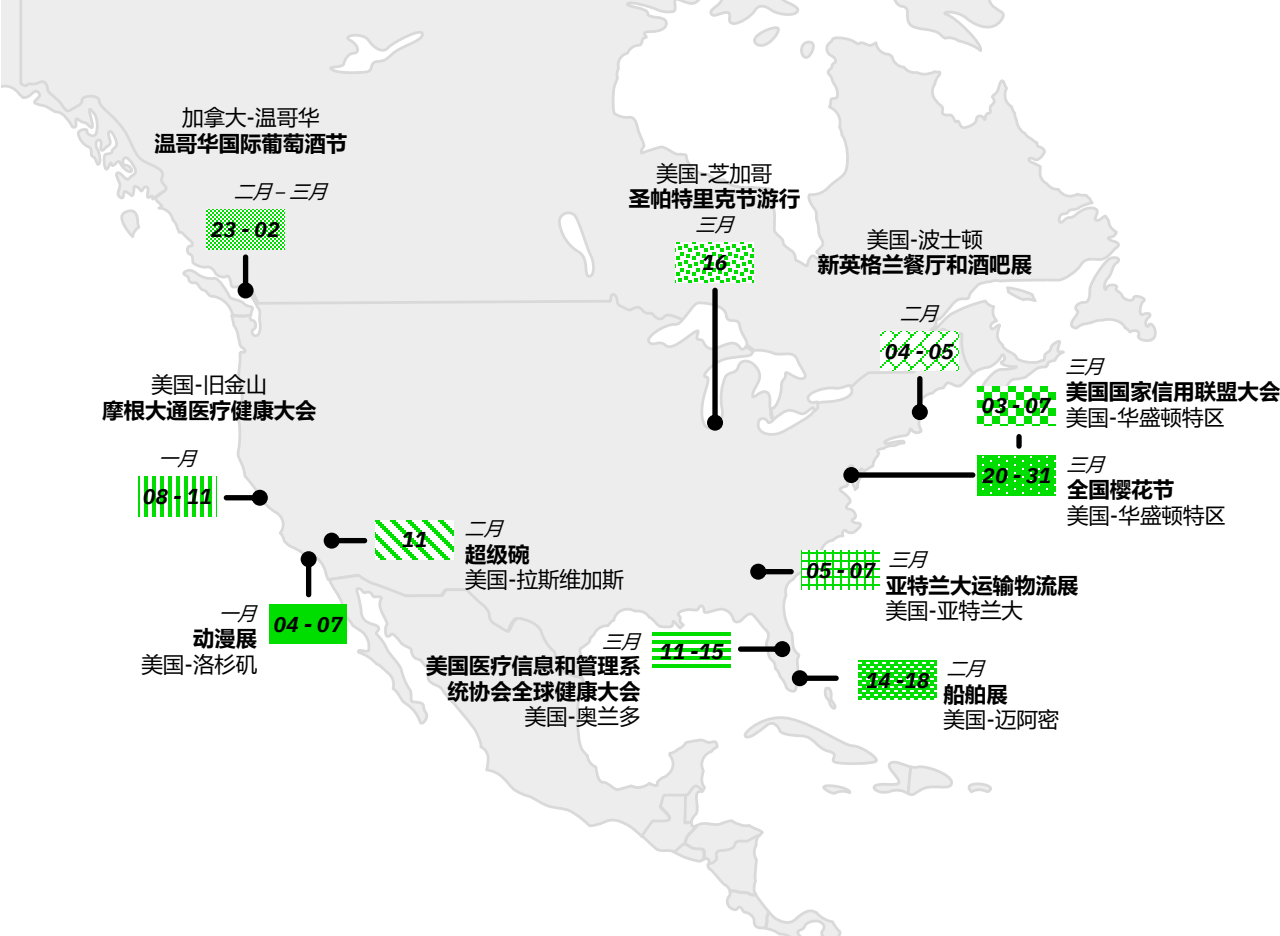

FCM CONSULTING

全球

季度活动日历

000000

→ 关于本日历

您是否正在安排会议或商务旅行吗？不妨先查看我们全新的全球活动季度日历，涵盖2024年1月至3月的重要活动。我们预计酒店的价格和可预定房间数将受到这些活动的影响。本指南将助您进行合理的出行规划，避开首选酒店满员、城市异常繁忙的情况，以免于支付更高的酒店费用。

我们将于二月中旬发布下一季度的日历。

一月

26 - 05

二月-三月

巴黎时装周
法国-巴黎

26 - 03

二月-三月

车展
瑞士

16 - 20

二月