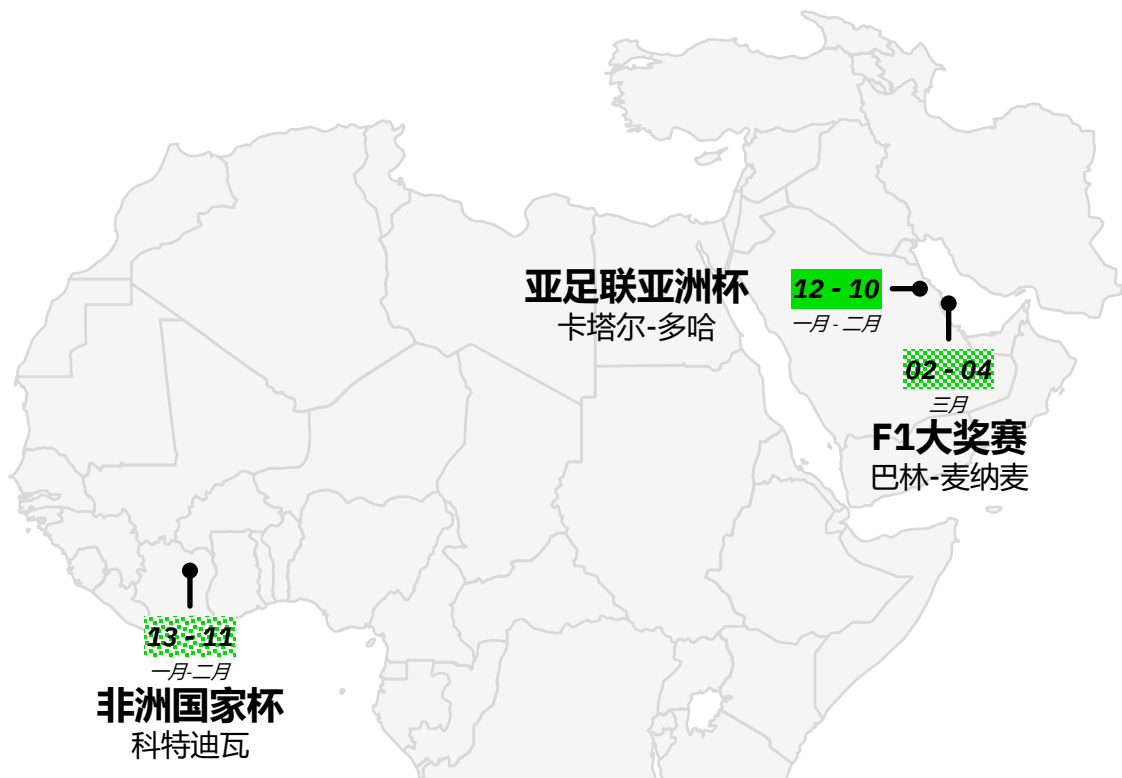

三月
船舶展
奥克兰

21 - 24

三月
F1大奖赛
墨尔本

27 - 31

三月
墨尔本国际喜剧节
墨尔本

一月

SUN	MON	TUE	WED	THU	FRI	SAT
	1	2	3	4	5	6
7	8	9	10	11	12	13
14	15	16	17	18	19	20
21	22	23	24	25	26	27
28	29	30	31			

二月