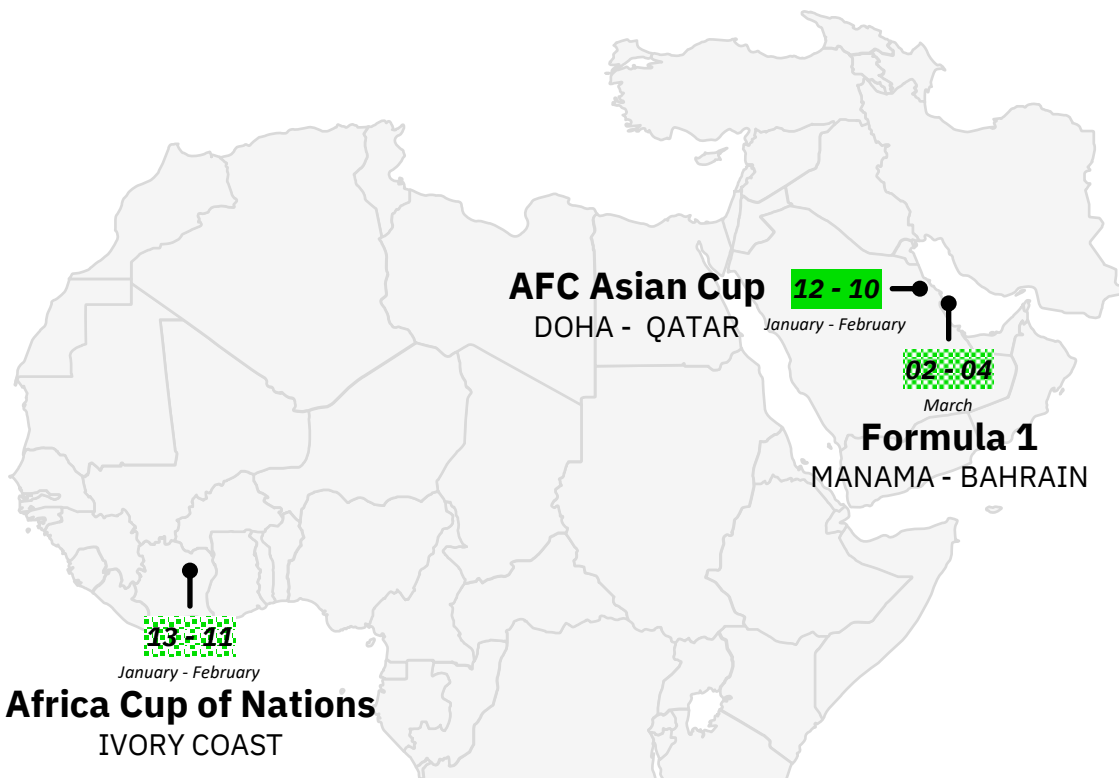

January

SUN	MON	TUE	WED	THU	FRI	SAT
	1	2	3	4	5	6
7	8	9	10	11	12	13
14	15	16	17	18	19	20
21	22	23	24	25	26	27
28	29	30	31			

February

SUN	MON	TUE	WED	THU	FRI	SAT
				1	2	3
4	5	6	7	8	9	10
11	12	13	14	15	16	17
18	19	20	21	22	23	24
25	26	27	28	29		

March

SUN	MON	TUE	WED	THU	FRI	SAT
					1	2
3	4	5	6	7	8	9
10	11	12	13	14	15	16
17	18	19	20	21	22	23
24	25	26	27	28	29	30
31