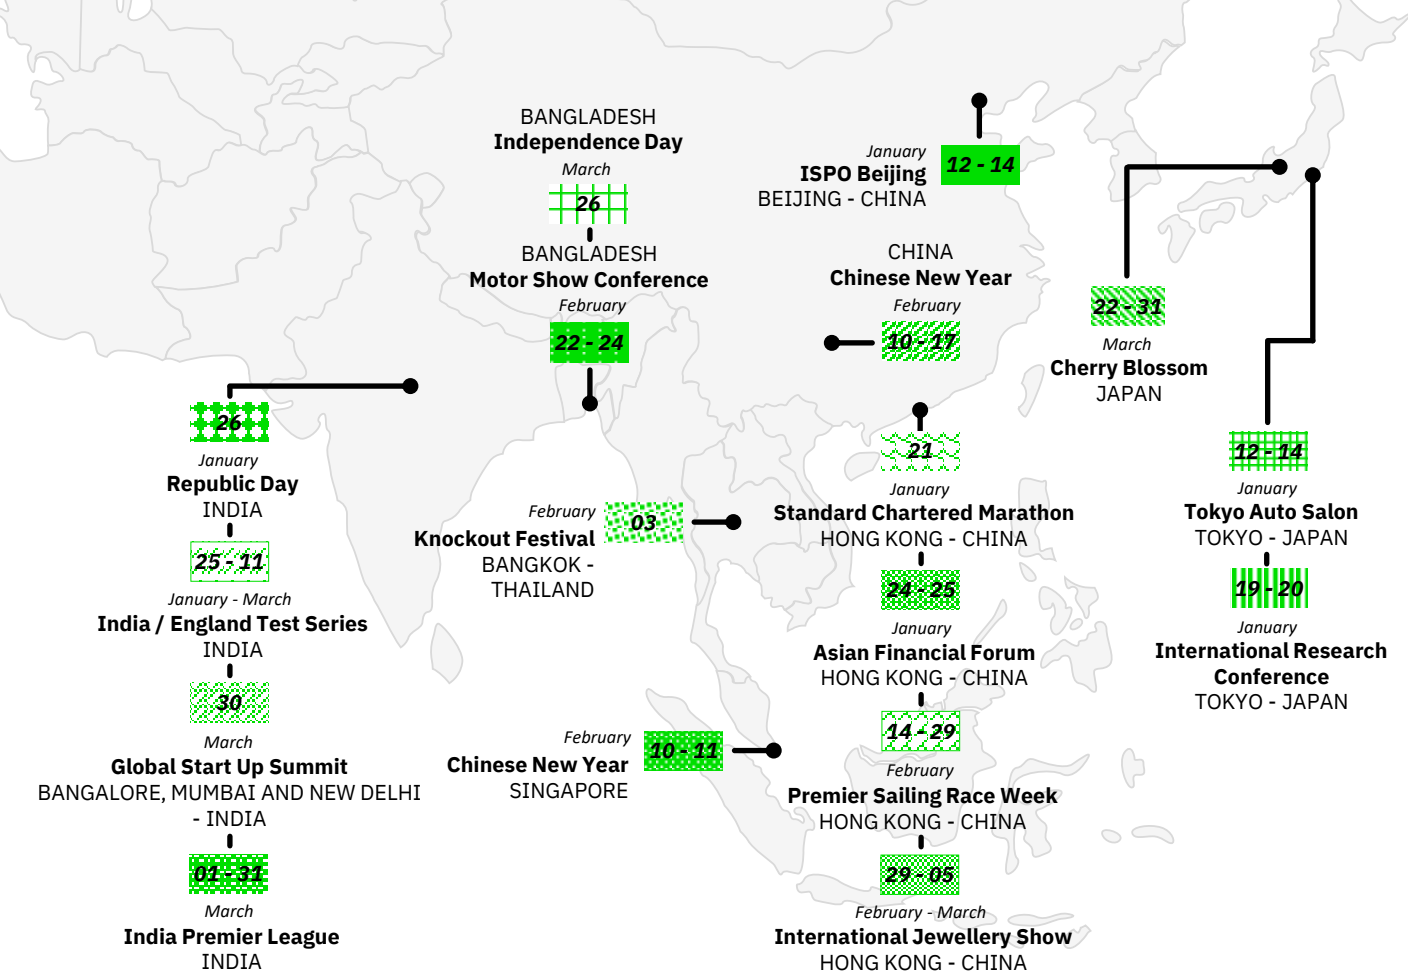

January

SUN	MON	TUE	WED	THU	FRI	SAT
	1	2	3	4	5	6
	7	8	9	10	11	12 13
14	15	16	17	18	19 20	
21	22	23	24 25	26 27		
28 29 30 31						

February

SUN	MON	TUE	WED	THU	FRI	SAT
				1	2	3
4	5	6	7	8	9	10
11	12	13	14	15	16	17
18	19	20	21	22	23	24
25	26	27	28	29		

March

SUN	MON	TUE	WED	THU	FRI	SAT
					1	2
3	4	5	6	7	8	9
10	11	12	13	14	15	16
17	18	19	20	21	22	23
24	25	26	27	28	29	30
31						

アジア