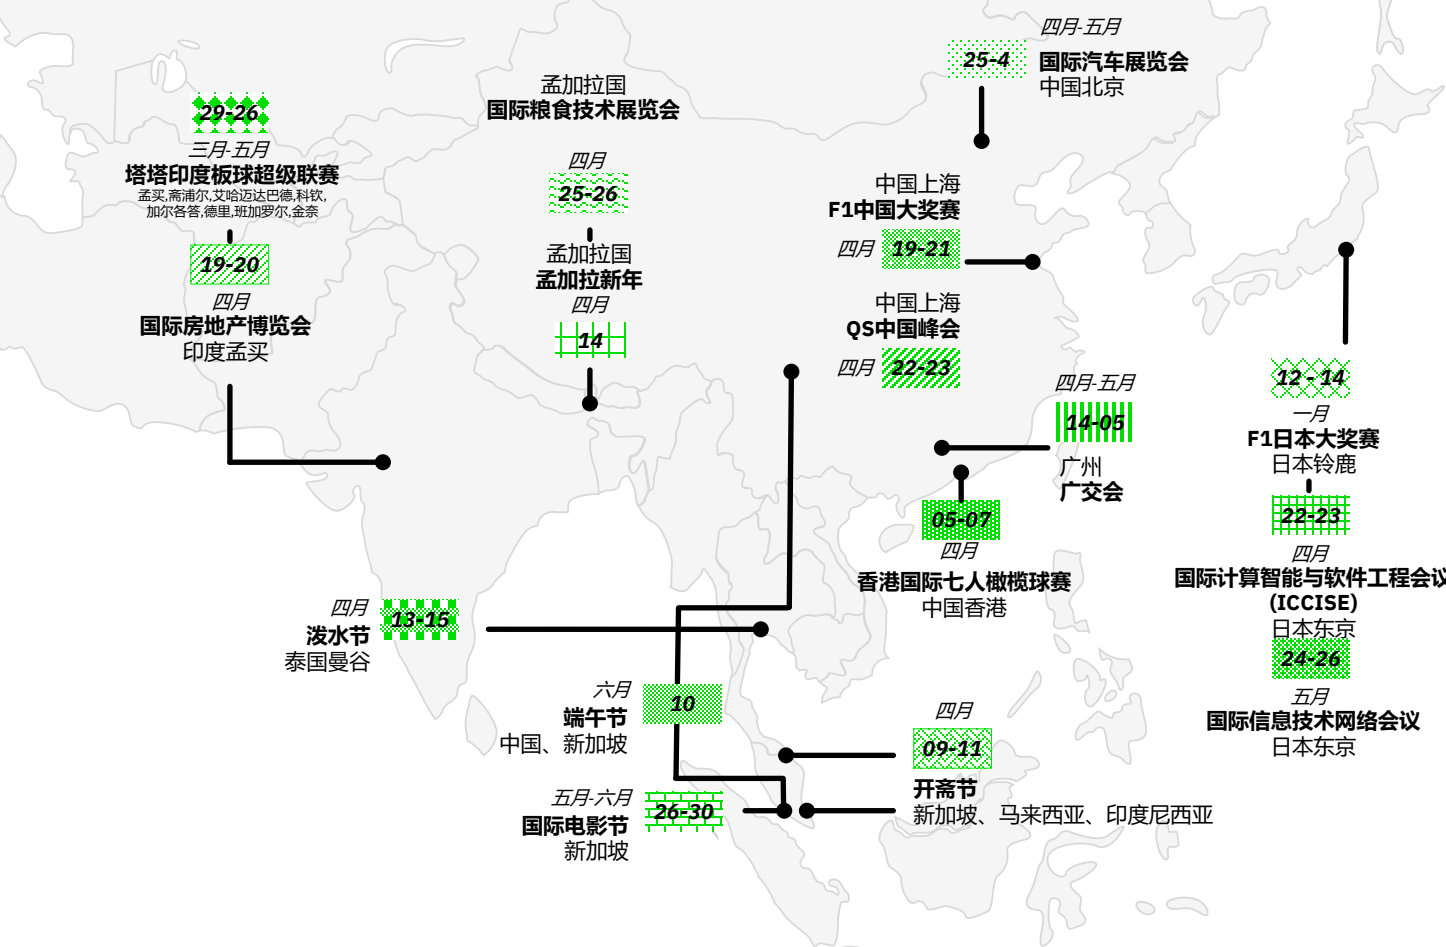

# 拉丁美洲

07 - 10

五月

拉丁美洲国际豪华旅游博览会  
圣保罗

05 - 07

四月

阿诺德体育节  
圣保罗