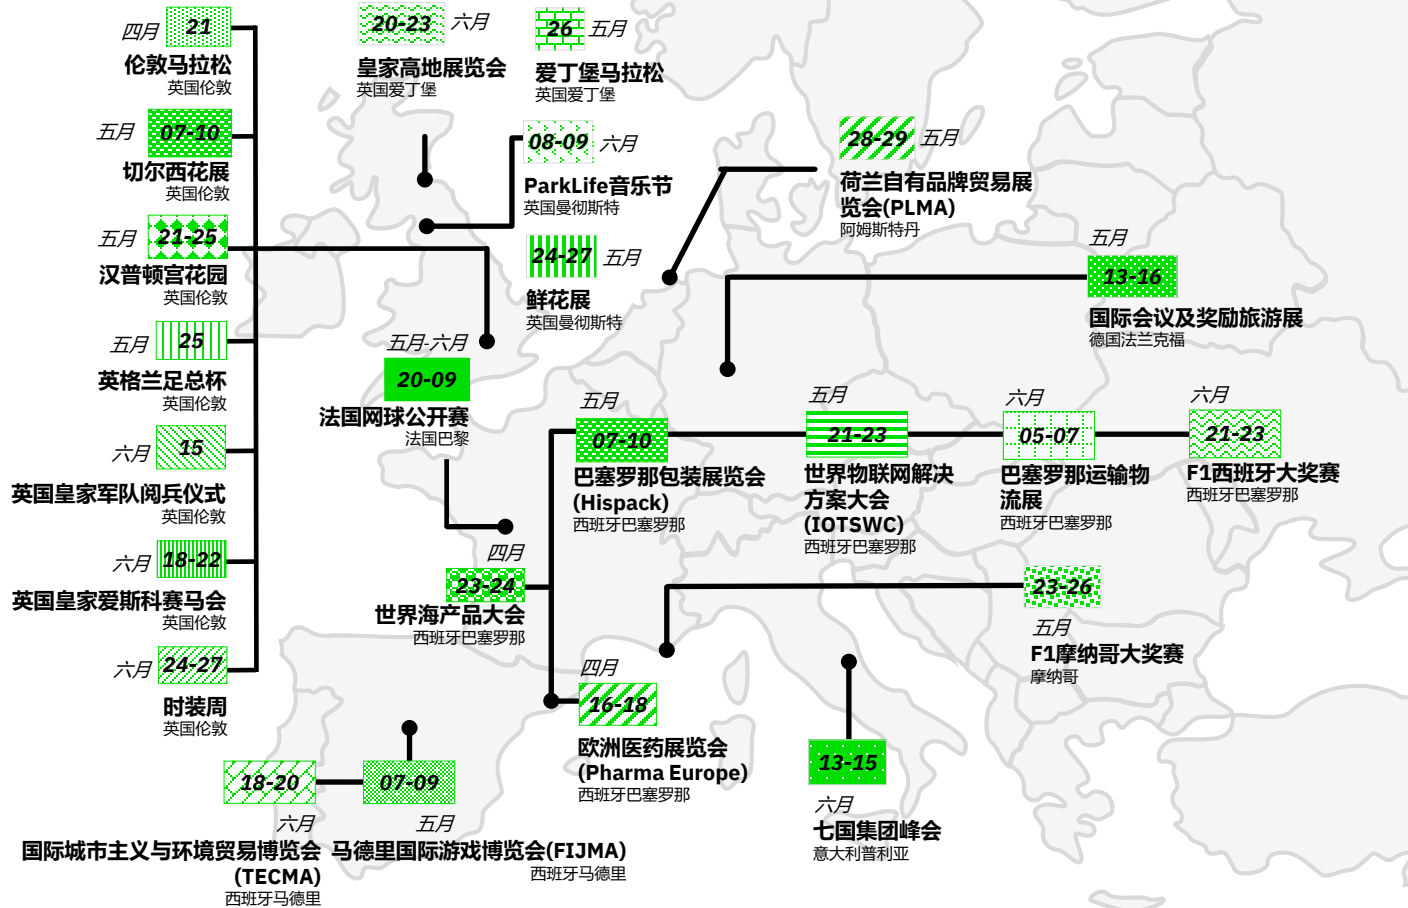

# 中东和非洲

16 - 18

四月

世界未来能源峰会  
阿布扎比

04 - 06

六月

阿联酋迪拜家具展览会  
迪拜

16 - 20

四月

国际马联世界杯总决赛  
利雅得

04 - 06

六月

迪拜酒店用品展览会  
迪拜