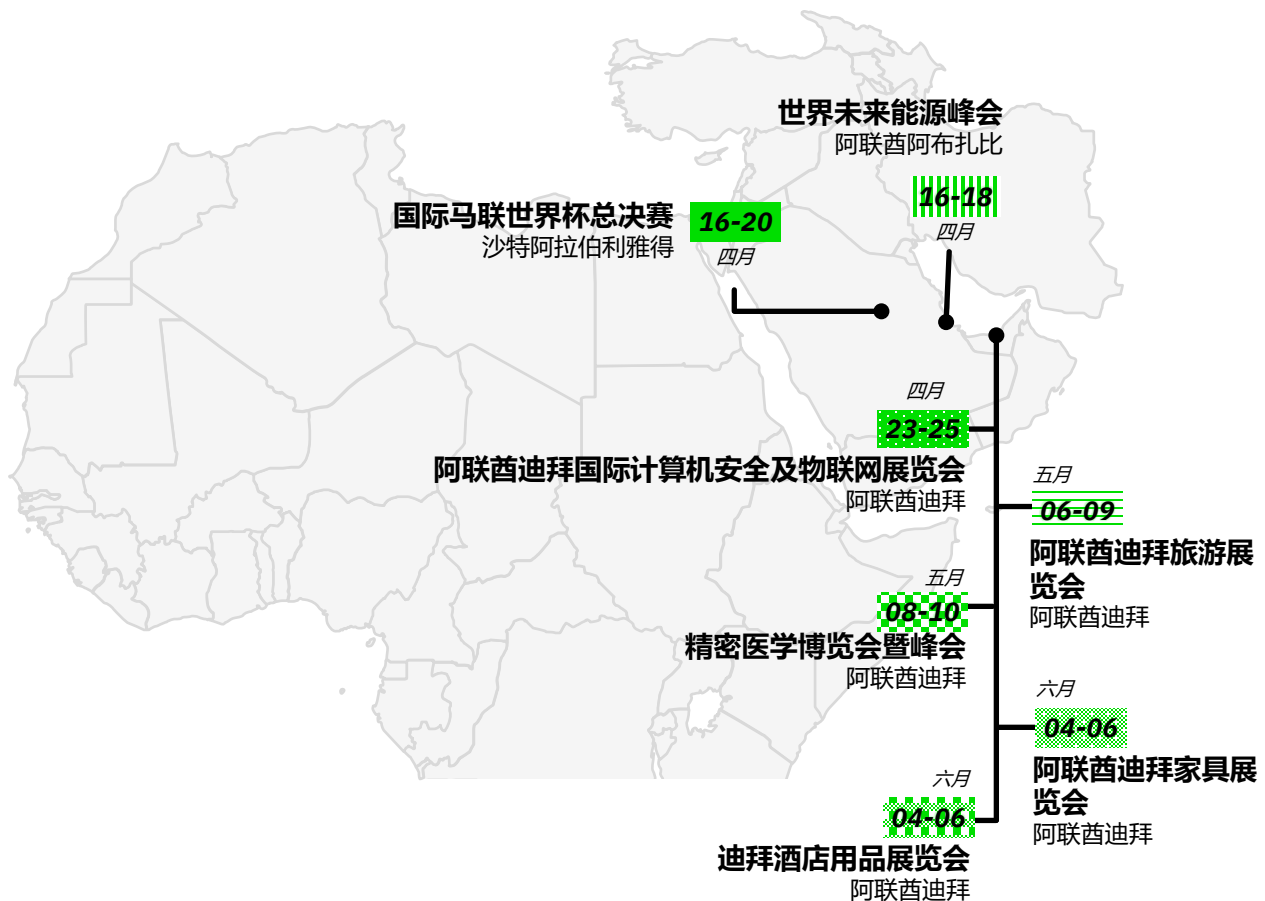

# 澳大利亚 新西兰

SYDNEY  
DESIGN  
FESTIVAL

13 - 15

六月  
悉尼设计周  
澳大利亚悉尼

26 - 26

四月-五月  
布里斯班喜剧节  
澳大利亚布里斯班

12 - 15

六月  
新西兰国际农牧业博览会  
新西兰

24 - 15

五月-六月  
悉尼灯光节  
澳大利亚悉尼

01 - 06

六月  
国际物理与康复医学学会世界  
大会(ISPRM)  
澳大利亚悉尼